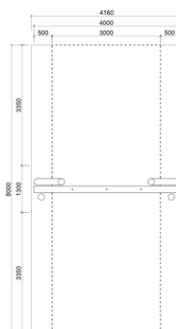

Popis herných prvkov

rahnová konštrukcia hojdačky z agátovej guľatiny, 1x zavesená párová hojdačka

No. číslo	WD-0406-00
Veková skupina	3 - 14
Rozmery (m)	4 x 0,6 x 3,4
Potrebná plocha (m)	4 x 8
Povrch tlmiaci náraz (m ²)	24
Max. výška pádu (m)	1,5
Počet používateľov	2

Vizualizácie majú informatívny charakter.

ČSN EN 1176-2:2018; ČSN EN 1176-1:2018