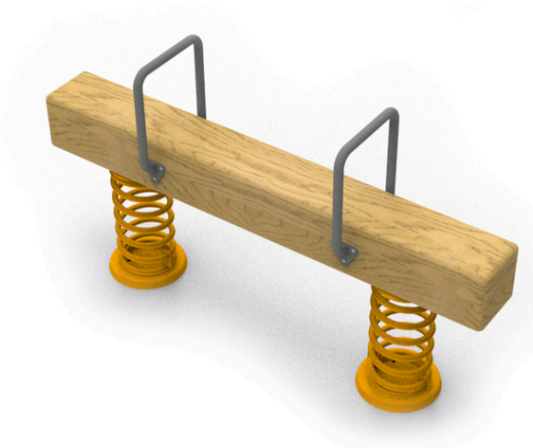

Beschreibung der Spielelemente

2x Feder, 1x Sitz, 2x Eisengriff

| | |
|------------------------------------|-----------------|
| Nr. Nummer | DI-0180-00 |
| Altersgruppe | 3-14 |
| Abmessungen (m) | 1,5 x 0,4 x 0,9 |
| Benötigte Fläche (m) | 3,5 x 2,2 |
| Fallschutzfläche (m ²) | 7 |
| Max. Fallhöhe (m) | 0,6 |
| Anzahl der Nutzer | 2 |