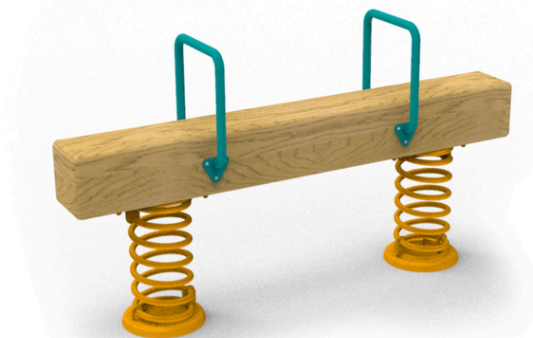

Beschreibung der Spielelemente

2x Feder, 1x Sitz, 2x Eisengriff

| | |
|------------------------------------|-----------------|
| Nr. Nummer | DI-0180-00 |
| Altersgruppe | 3-14 |
| Abmessungen (m) | 1,5 x 0,4 x 0,9 |
| Benötigte Fläche (m) | 3,5 x 2,2 |
| Fallschutzfläche (m ²) | 7 |
| Max. Fallhöhe (m) | 0,6 |
| Anzahl der Nutzer | 2 |