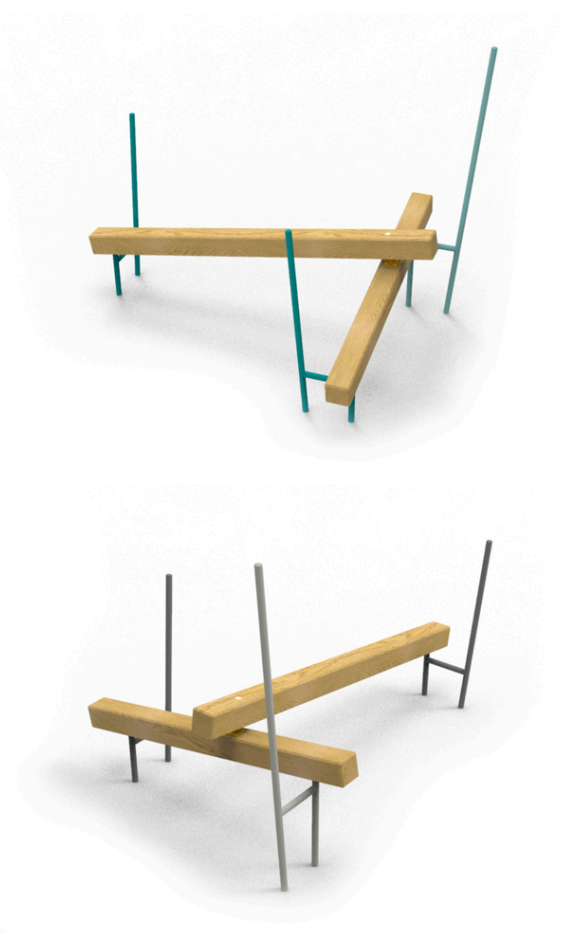

Játszóeszköz leírás

ferde egyensúlyozó gerenda, 2x fém fogantyú

Sorszám	DI-0210-00
Korosztály	3-14
Méretek (m)	2,0 x 2,2 x 1,8
Szükséges terület (m)	5,0 x 5,2
Ütéscsillapító felület (m ²)	19
Maximális esési magasság (m)	0,6
Felhasználók száma	2