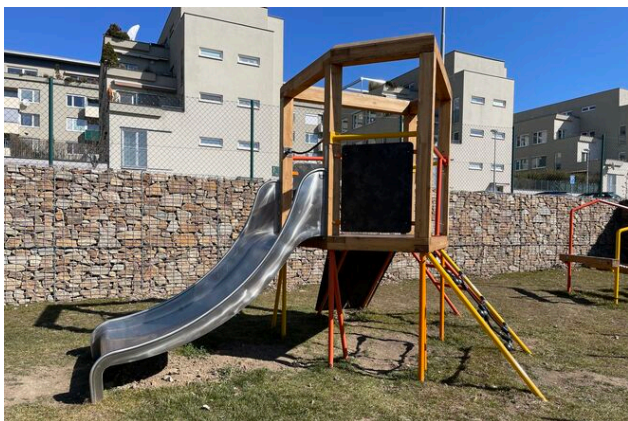

Játszóeszköz leírás

toronyszerkezet, 1x ferde mászófal, 1x kötélletra, 1x fém felmászó, 1x széles csúszda, 3x aladály, 5x korlát

Sorszám	DI-0250-00
Korosztály	3-14
Méretetek (m)	3,8 x 2,8 x 2,4
Szükséges terület (m)	5,8 x 6,8
Ütés csillapító felület (m ²)	27
Maximális esési magasság (m)	0,95
Felhasználók száma	5