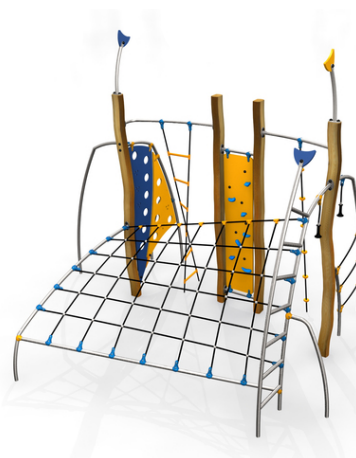

Játszóeszköz leírás

1x lyukacsos mászófal, 1x mászófal kapaszkodókkal, 1x mászórúd, 1x kötélletra, 1x térháló, 1x kötél kapaszkodókkal, 1x kötélmászóka,...

Sorszám	RR-0054-00
Korosztály	3 - 14
Méretetek (m)	4,7 x 3,6 x 3,7
Szükséges terület (m)	8,1 x 6,7
Ütécscillapító felület (m ²)	45,5
Maximális esési magasság (m)	2,75
Felhasználók száma	14