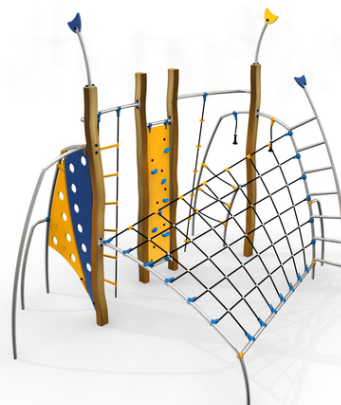

Játszóeszköz leírás

1x lyukacsos mászófal, 1x mászófal kapaszkodókkal, 1x mászórúd, 1x kötélletra, 1x térháló, 1x kötél kapaszkodókkal, 1x kötélmászóka,...

Sorszám	RR-0054-00
Korosztály	3 - 14
Méretetek (m)	4,7 x 3,6 x 3,7
Szükséges terület (m)	8,1 x 6,7
Ütécscillapító felület (m ²)	45,5
Maximális esési magasság (m)	2,75
Felhasználók száma	14