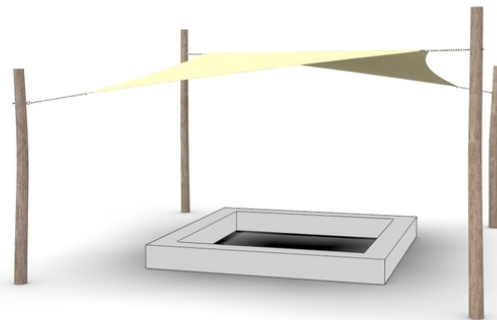

#### Opis elementów zabawowych

4x acacia stand, 1x shading tarp

|    |            |
|----|------------|
| nr | WD-0234-00 |
|----|------------|

Wizualizacje mają charakter informacyjny.