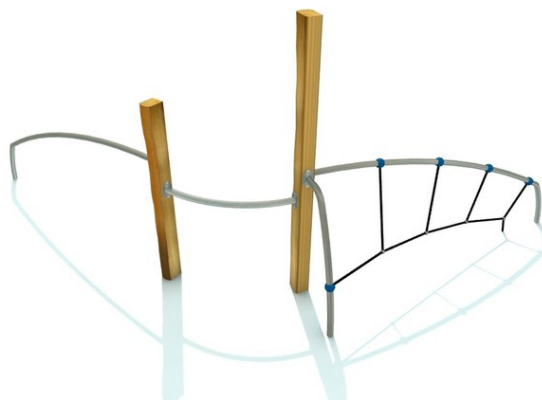

Barul 4

Opis elementów zabawowych

2x acacia stand, 1x trapeze bar, 1x low bent trapeze bar,
1x net wing

nr	RR-0483-00
grupa wiekowa	3 - 14
wymiary (m)	4,4 x 3,0 x 2,1
wymagana powierzchnia (m)	7,4 x 6,0
powierzchnia nawierzchni bezpiecznej (m ²)	25
max. wysokość upadku (m)	0,95
liczba użytkowników	5