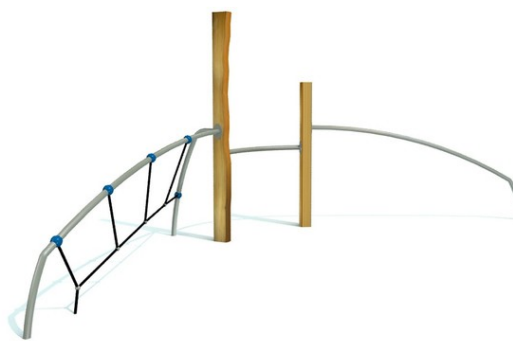

Barul 4

Opis elementów zabawowych

2x acacia stand, 1x trapeze bar, 1x low bent trapeze bar,
1x net wing

nr	RR-0483-00
grupa wiekowa	3 - 14
wymiary (m)	4,4 x 3,0 x 2,1
wymagana powierzchnia (m)	7,4 x 6,0
powierzchnia nawierzchni bezpiecznej (m ²)	25
max. wysokość upadku (m)	0,95
liczba użytkowników	5