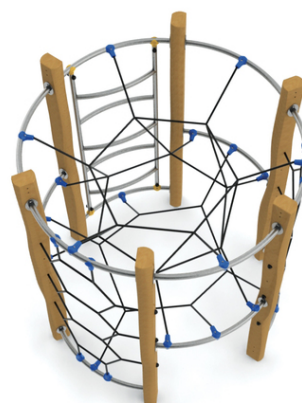

### Opis elementów zabawowych

1x bent ladder, 2x net climb with hexagonal network, 1x inner spatial web

nr	RR-0140-00
grupa wiekowa	3 - 14
wymiary (m)	2,2 x 2,2 x 2,4
wymagana powierzchnia (m)	6,2 x 6,2
powierzchnia nawierzchni bezpiecznej (m <sup>2</sup> )	30
max. wysokość upadku (m)	2,3
liczba użytkowników	8