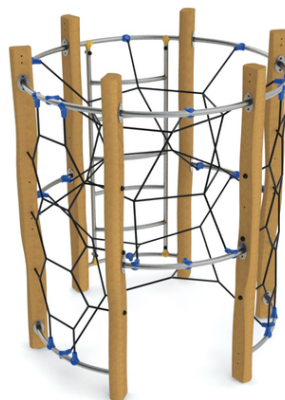

### Opis elementów zabawowych

1x bent ladder, 2x net climb with hexagonal network, 1x inner spatial web

nr	RR-0140-00
grupa wiekowa	3 - 14
wymiary (m)	2,2 x 2,2 x 2,4
wymagana powierzchnia (m)	6,2 x 6,2
powierzchnia nawierzchni bezpiecznej (m <sup>2</sup> )	30
max. wysokość upadku (m)	2,3
liczba użytkowników	8