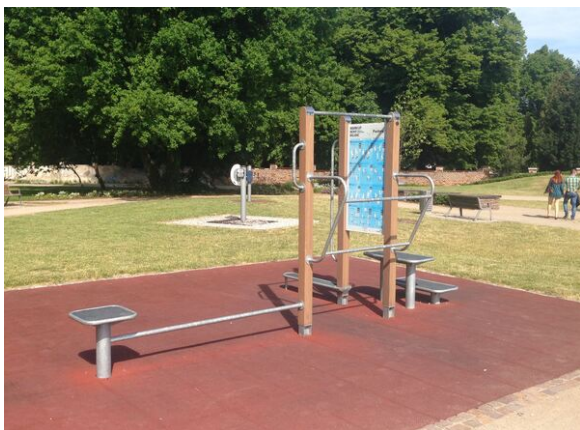

#### Opis elementów zabawowych

three wooden uprights, bar with handle, angled double ladders, high bar, high step, stairs with handle, balance bar

nr	FI-0006-00
grupa wiekowa	nad 1,4 m výšky
wymiary (m)	4,7 x 2,3 x 2,2
wymagana powierzchnia (m)	7,7 x 5,4
powierzchnia nawierzchni bezpiecznej (m <sup>2</sup> )	30,6
max. wysokość upadku (m)	1,5
liczba użytkowników	5