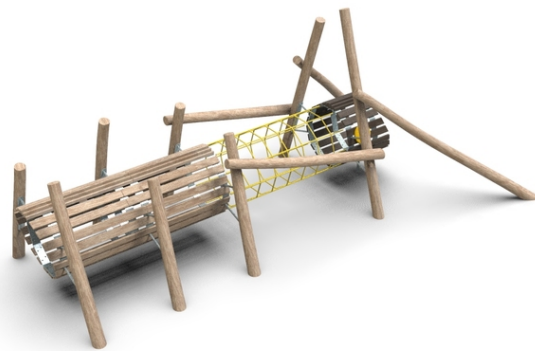

Stiki

Opis elementów zabawowych

stick insect tunnel construction on acacia stands, 1x rope tunnel

nr	WD-0302-00
grupa wiekowa	3-14
wymiary (m)	6,8 x 4,2 x 2,4
wymagana powierzchnia (m)	8,4 x 5
powierzchnia nawierzchni bezpiecznej (m ²)	35
max. wysokość upadku (m)	1,3
liczba użytkowników	4