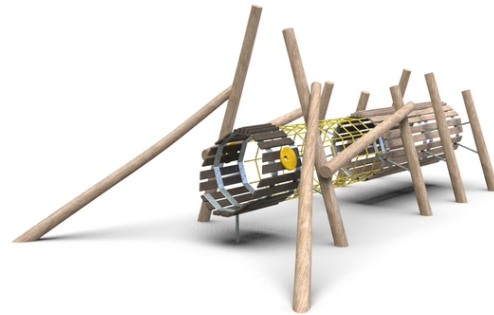

Stiki

Opis elementów zabawowych

stick insect tunnel construction on acacia stands, 1x rope tunnel

nr	WD-0302-00
grupa wiekowa	3-14
wymiary (m)	6,8 x 4,2 x 2,4
wymagana powierzchnia (m)	8,4 x 5
powierzchnia nawierzchni bezpiecznej (m ²)	35
max. wysokość upadku (m)	1,3
liczba użytkowników	4