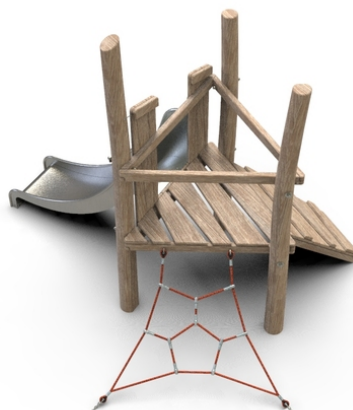

Tawe 35

Opis elementów zabawowych

wooden construction of tower with walkable platform, 1x stainless slide, 1x rope climb, 1x wooden climb

nr	WD-0710-00
grupa wiekowa	3 - 14
wymiary (m)	3,3 x 2,7 x 2,6
wymagana powierzchnia (m)	6,5 x 5,3
powierzchnia nawierzchni bezpiecznej (m ²)	24
max. wysokość upadku (m)	0,95
liczba użytkowników	3