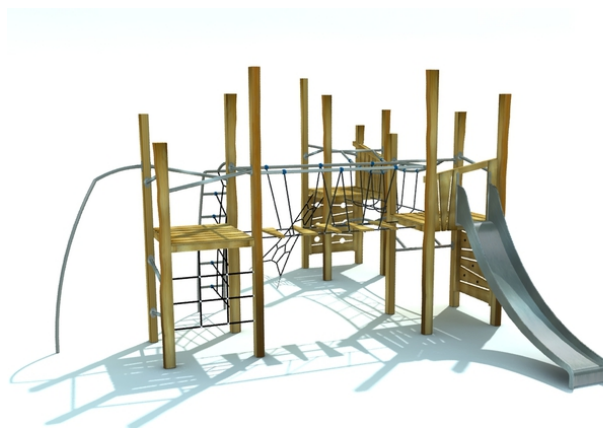

Torid 2

Opis elementów zabawowych

3x climbing element construction, 1x slide, 1x perforated climbing wall, 1x climbing wall with grips, 1x rope climb, 1x metal climb, 3x platform, 5x metal...

nr	RR-0361-00
grupa wiekowa	3 - 14
wymiary (m)	5,9 x 7,2 x 3,5
wymagana powierzchnia (m)	9,4 x 10,6
powierzchnia nawierzchni bezpiecznej (m ²)	60
max. wysokość upadku (m)	2,3
liczba użytkowników	17