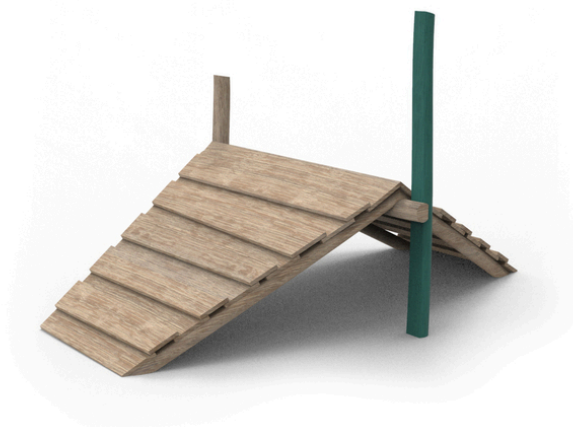

Descrierea produsului

1x platformă de saltăm, 2x suport de saltăm

Cod	AG-0013-00
Dimensiuni (m)	3,0x2,3x1,8
Înălțime maximă de cădere (m)	1

Vizualizările sunt de natură informativă.