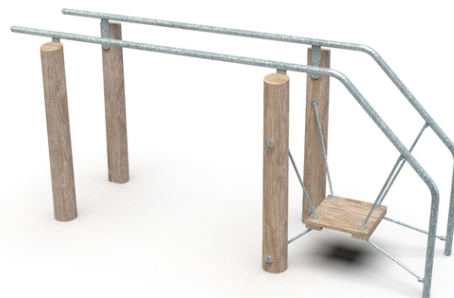

hřiště.cz, s.r.o.
sídlo firmy:
Příkop 838/6
Brno 602 00
www.hriste.cz

kancelárie, korešpondencia:
Zábrdovická 2
615 00 Brno-Židenice
mobil: +420 777 224 404
e-mail: info@hriste.cz

hřiště.cz

Fitness program

Fit Balans

Popis herných prvkov

2x bradlo, 1x zavesená balančná plošina

No. číslo WF-0104-00

Veková skupina 14+

Rozmery (m) 3,0 x 0,9 x 1,3

Potrebná plocha (m) 5,9 x 3,6

Povrch tlmiaci náraz (m²) 19

Max. výška pádu (m) 0,3

Počet používateľov 1