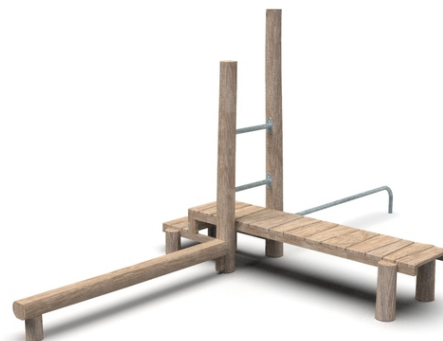

### Fit Set

#### Popis herných prvkov

1x cvičebná lavica, 1x schod, 1x horizontálna balančná hrazda, 2x oporná horizontálna hrazda, 1x balančná drevená kladina

No. číslo	WF-0103-00
Veková skupina	14+
Rozmery (m)	4,7 x 2,7 x 1,8
Potrebná plocha (m)	7,7 x 5,7
Povrch tlmiaci náraz (m <sup>2</sup> )	29
Max. výška pádu (m)	0,5
Počet používateľov	3