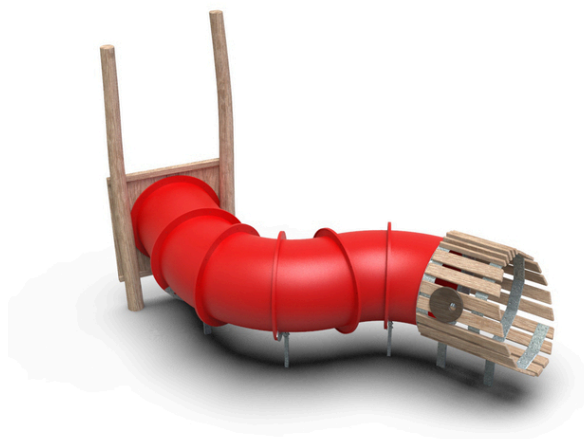

Popis herních prvků

1x agátový rám, 2x agátová stojka, 1x agátová hlava červa, 1x plastový tunel

No. číslo	WD-0316-00
Veková skupina	3 - 10
Rozměry (m)	4,0 x 1,9 x 2,8
Potřebná plocha (m)	6,9 x 4,0
Povrch tlumiaci náraz (m ²)	10,4
Max. výška pádu (m)	0,45
Počet uživatelů	5