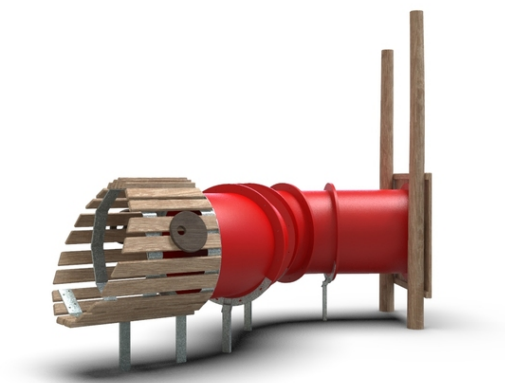

Popis herních prvků

1x agátový rám, 2x agátová stojka, 1x agátová hlava červa, 1x plastový tunel

No. číslo	WD-0316-00
Veková skupina	3 - 10
Rozměry (m)	4,0 x 1,9 x 2,8
Potřebná plocha (m)	6,9 x 4,0
Povrch tlumiaci náraz (m ²)	10,4
Max. výška pádu (m)	0,45
Počet uživatelů	5