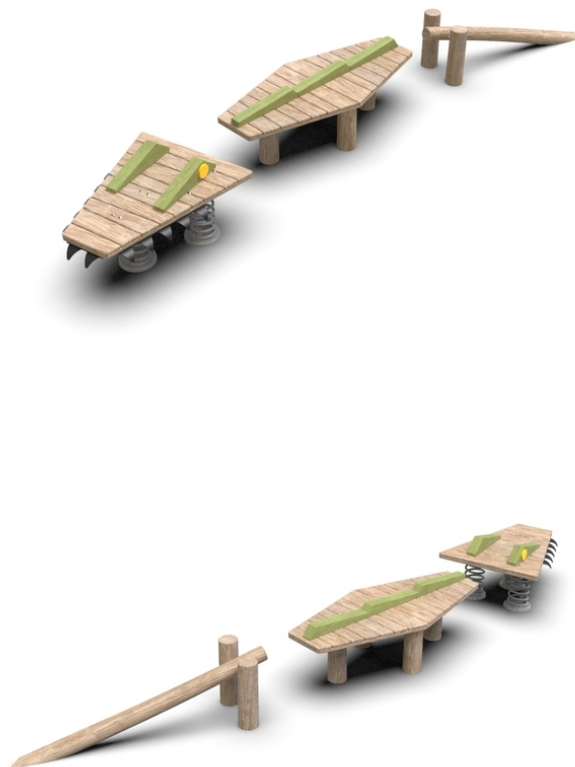

Woody Doo

Krok

Popis herních prvků

3x pružina, 1x hlava, 12x gumový zub, 1x telo, 1x chvost

No. číslo	WD-0444-00
Veková skupina	3 - 14
Rozměry (m)	5,8 x 1,1 x 0,65
Potřebná plocha (m)	8,8 x 4,1
Povrch tlumiaci náraz (m²)	28,9
Max. výška pádu (m)	0,65
Počet uživatelů	5

Vizualizácie majú informatívny charakter.