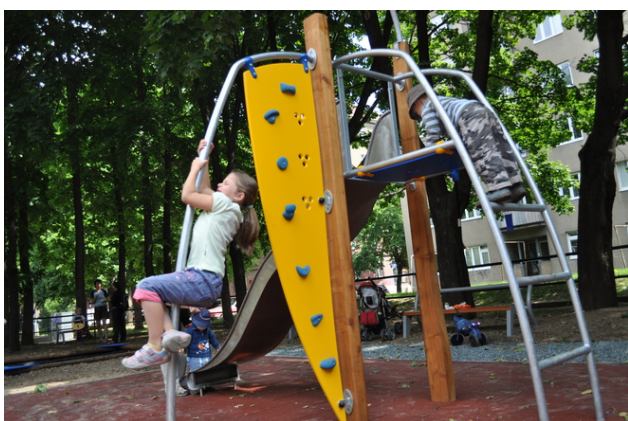

### Popis herných prvkov

1x konštrukcia preliezačky, 1x zvlínená nerezová šmyklavka, 1x kovový rebrík, 1x lezecká stena s úchytnými, 1x ohnutá šplhacia tyč

No. číslo	RR-0056-00
Veková skupina	3 - 14
Rozmery (m)	3,6 x 2,1 x 3,3
Potrebná plocha (m)	7,1 x 5,0
Povrch tlmiaci náraz (m <sup>2</sup> )	26
Max. výška pádu (m)	2,3
Počet používateľov	4