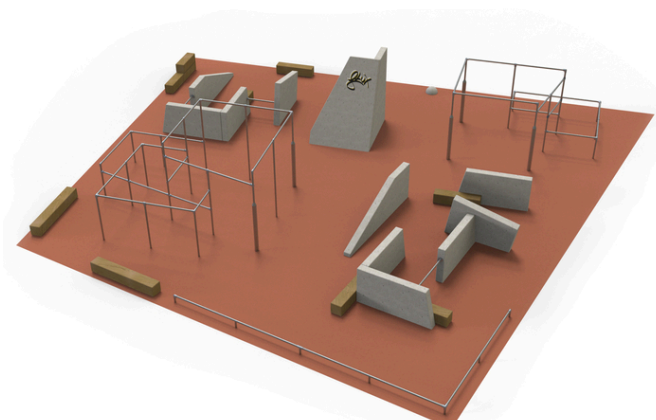

## Flux - parkour varianta XL betón

### Popis herních prvků

12x betonový prvek, 2x sůstava nízkých a vysokých horizontálních hrazd na kovových stojkách, 1x nízká balančná hrazdová dráha, 1x odrazová...

No. číslo	PK-9006-00
Rozměry (m)	16,2 x 15,2
Potřebná plocha (m)	17,5 x 17,7
Povrch tlumiaci náraz (m <sup>2</sup> )	196
Max. výška pádu (m)	1,73