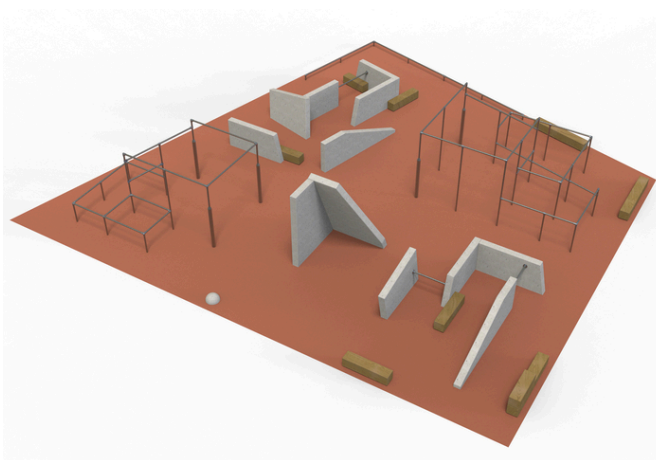

## Flux - parkour varianta XL betón

### Popis herních prvků

12x betonový prvek, 2x sůstava nízkých a vysokých horizontálních hrazd na kovových stojkách, 1x nízká balančná hrazdová dráha, 1x odrazová...

No. číslo	PK-9006-00
Rozměry (m)	16,2 x 15,2
Potřebná plocha (m)	17,5 x 17,7
Povrch tlumiaci náraz (m <sup>2</sup> )	196
Max. výška pádu (m)	1,73