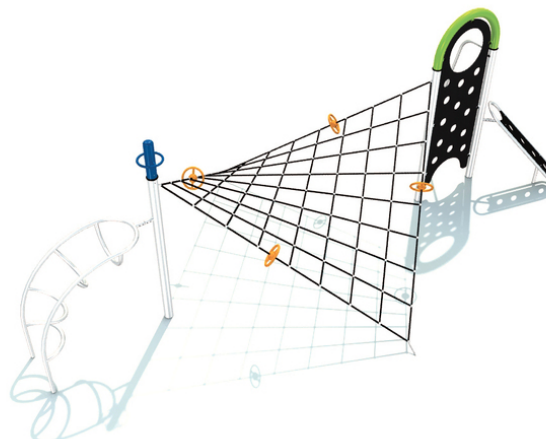

## Pipe Age

#### Popis herních prvků

lezecká stěna s otvory, dířová rampa, požární tyč, přehnutý rebrík, vysoké madlo, přehnutá síť, madlá "Saturn"

No. číslo	PA-0036-00
Veková skupina	3 - 14
Rozměry (m)	7,5 x 4,6 x 2,7
Potřebná plocha (m)	10,4 x 7,0
Povrch tlumiaci náraz (m <sup>2</sup> )	48,5
Max. výška pádu (m)	2,3
Počet uživatelů	11