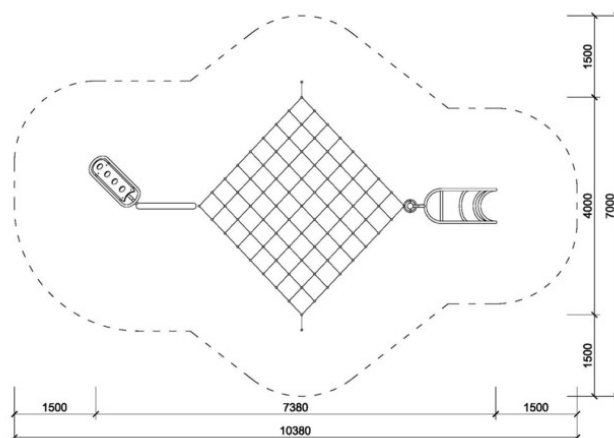

Vizualizácie majú informatívny charakter.