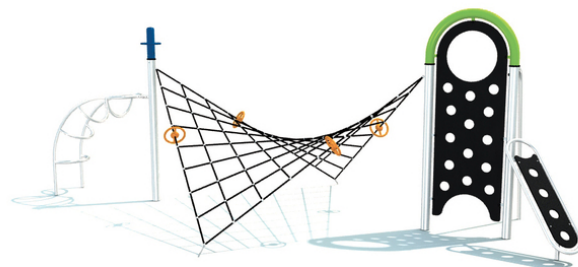

## Pipe Age

### Versat II.

#### Popis herních prvků

lezecká stěna s otvory, dířová rampa, požární tyč, přehnutý rebrík, vysoké madlo, přehnutá síť, madlá "Saturn"

No. číslo	PA-0036-00
Veková skupina	3 - 14
Rozměry (m)	7,5 x 4,6 x 2,7
Potřebná plocha (m)	10,4 x 7,0
Povrch tlumiaci náraz (m <sup>2</sup> )	48,5
Max. výška pádu (m)	2,3
Počet uživatelů	11