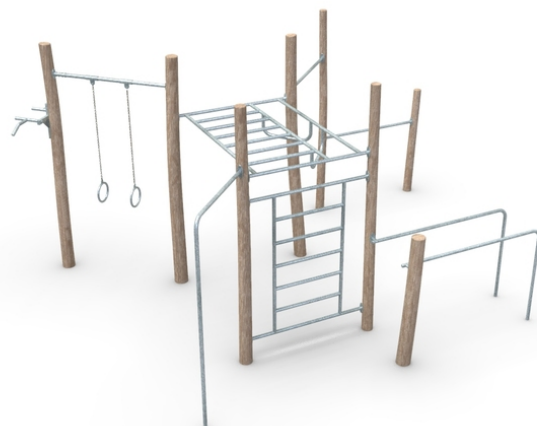

## Fitness program

### Workout 01

#### Popis herných prvků

1x velké bradlá, 1x nízká hrazda, 1x vysoká hrazda, 2x ručkovacie madlo, 1x horizontálne ručkovacie rebriny, 1x vertikálne šplhacie rebriny,...

No. číslo	WF-0107-00
Rozmery (m)	5,0 x 6,5 x 3,2
Potrebná plocha (m)	9,3 x 7,8
Povrch tlmiaci náraz (m <sup>2</sup> )	56
Max. výška pádu (m)	1,5
Počet používateľov	6