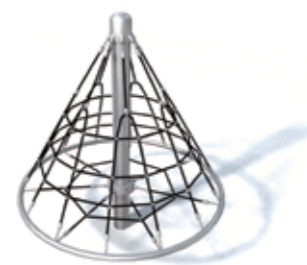

kroko

vombat

žralok

kolotoč LC-A

kolotoč LC-C

žabka

auto

slon

skútr

supla II.

TAYPLAY

produkty

CC-1800

CC-2400

CC-3000

active 2000-S