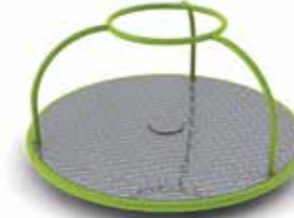

kroko

vombat

žralok

kolotoč LC-A

kolotoč LC-C

žabka

auto

slon

skútr

supla II.

TAYPLAY

produkty

CC-1800

CC-2400

CC-3000

active 2000-S