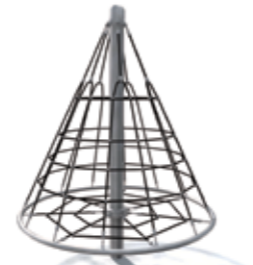

Konstrukce lezeckých balvanů **Gemo** jsou z ocelových žárově zinkovaných profilů, skořepina ze směsi pryskyřice a minerálních vláken. Nerezový spojovací materiál. Kotvení přes ocelové žárově zinkované kotvy.

Nosný sloup kolotočů a pyramid je z nerezové oceli, kotvení a napínací segmenty z oceli žárově zinkované, lana Ø 18 mm s ocelovým kordem, lanové spojky – hlava upevnění sítě z hliníku. Kotvení do betonových patek.

kroko

vombat

žralok

kolotoč LC-A

kolotoč LC-C

žabka

auto

slon

skútr

supla II.

TAYPLAY

produkty

CC-1800

CC-2400

CC-3000

active 2000-S