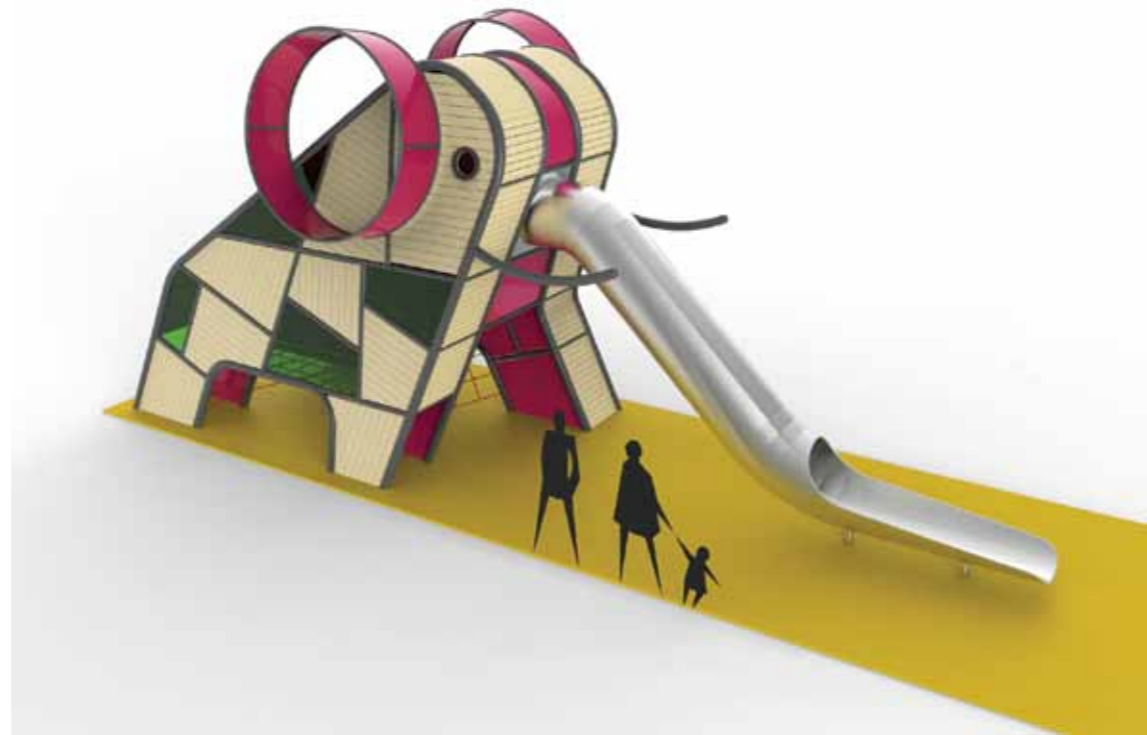

GEMO MOVEO TAYPLAY

malé, velké radosti

GEMO MOVEO TAYPLAY

Gemo

Jsou stylizované lezecké balvany ze sklolaminátu s povrchem imitujícím písek. Na povrchu lezeckých stěn jsou osazeny lezecké chyty. Sestavy lezeckých kamenů tvoří výškově variabilní, prostorový systém s proměnnou obtížností cest.

Konstrukce lezeckých balvanů **Gemo** jsou z ocelových žárově zinkovaných profilů, skořepina ze směsi pryskyřice a minerálních vláken. Nerezový spojovací materiál. Kotvení přes ocelové žárově zinkované kotvy.

Nosný sloup kolotočů a pyramid je z nerezové oceli, kotvení a napínací segmenty z oceli žárově zinkované, lana Ø 18 mm s ocelovým kordem, lanové spojky – hlava upevnění sítě z hliníku. Kotvení do betonových patek.

active 4000-S

active 4000-T

active 5000-S

active 5000-T

active 6000-S

active 6000-T

individuální projekty

Individuální projekty jsou pro nás výzvou. Jsou důležitou součástí naší nabídky. Na žádost zákazníka vytváříme originální celky dětských hřišť. Řešíme koncepčně i výtvarně celé volnočasové a oddychové areály. Vítejme i spolupráci s externími výtvarníky a architekty. Do jejich vizí zakomponujeme svoje zkušenosti a společným úsilím potom vznikne originální výtvarný objekt, který plní původní účel hřiště se všemi jeho požadovanými technickými a bezpečnostními náležitostmi.