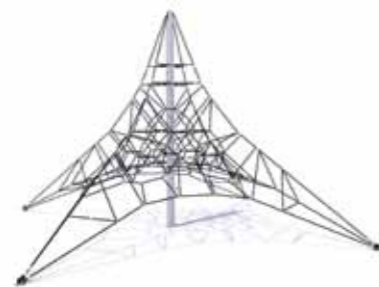

skútr

supla II.

TAYPLAY

produkty

CC-1800

CC-2400

CC-3000

active 2000-S